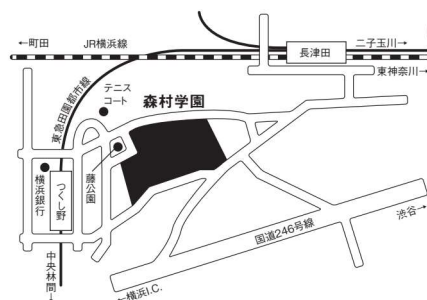

ACCESS

- 東急田園都市線「つくし野駅」徒歩5分
- JR横浜線「長津田駅」徒歩13分

環境

駅から5分で、豊かな緑がうるおいを感じさせてくれる学校。シンボルの「ハナミズキ」をはじめとする様々な樹木が生徒たちを包み込みます。

特色ある授業

言語技術に加えて実験・観察を重視する理科教育、ビデオやオリジナルプリントを駆使して知識が多角的に広がる地歴公民の授業など、森村の授業はどれも魅力的です。

修学旅行・研修旅行