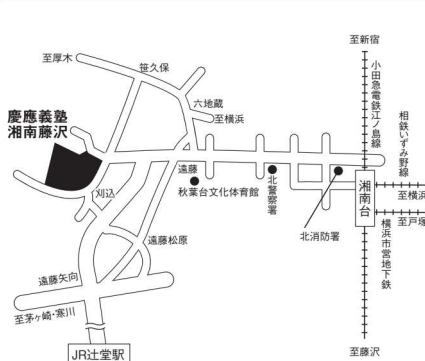

## MESSAGE

## ACCESS

- 小田急江ノ島線・相模鉄道線・横浜市営地下鉄「湘南台駅」バス15分
- JR東海道線「辻堂駅」バス21分