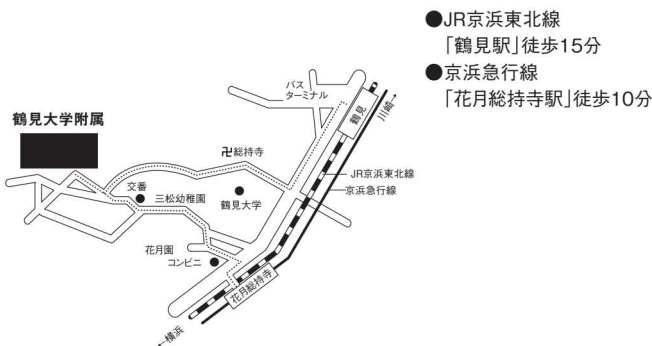

ACCESS

- JR京浜東北線
「鶴見駅」徒歩15分
- 京浜急行線
「花月総持寺駅」徒歩10分

環境

大本山総持寺の周りに幼稚園から大学院までが隣接し、その一番高い所に位置しているため、常に四季の移り変わりを実感できます。活気に溢れ安心かつ安全です。

特色ある授業

各教科教室にはプロジェクターとスクリーン対応の黒板があり、直接コンピュータを繋いで授業ができます。例えば、立体図形をいろんな角度から写すことができます。