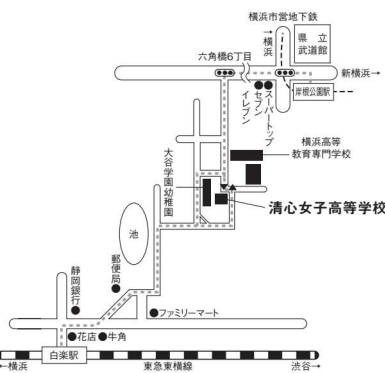

在校生から皆さんへ…

何よりも誇れるのは、生徒と生徒、生徒と先生が深い信頼関係で結ばれている事です。学校は小さいけれど私たちの夢と希望は大きく、明るい笑い声が絶えません。是非本校へ足を運んでみて下さい。

ACCESS

- 東急東横線
「白楽駅」徒歩7分
- 横浜市営地下鉄ブルーライン
「岸根公園駅」徒歩15分

環境

横浜駅から電車と徒歩で15分程度の通学時間という非常に便利な場所にありながら、緑豊かで閑静な落ち着いた環境です。校舎からは、南にみなどみらい、西に富士山を臨むことができます。