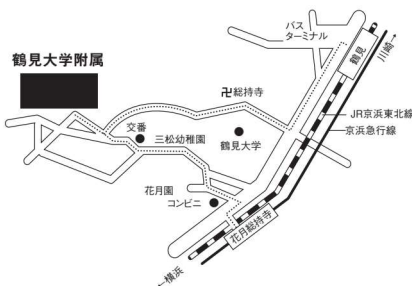

ACCESS

- JR京浜東北線
「鶴見駅」徒歩15分
- 京浜急行線
「花月総持寺駅」徒歩10分

環境

大本山総持寺の周りに幼稚園から大学院までが隣接し、その一番高い所に位置しているため、常に四季の移り変わりを実感できます。活気に溢れ安心かつ安全です。

特色ある授業

各教科教室にはプロジェクターとスクリーン対応の黒板があり、直接コンピュータを繋いで授業ができます。例えば、立体図形をいろんな角度から写すことができます。