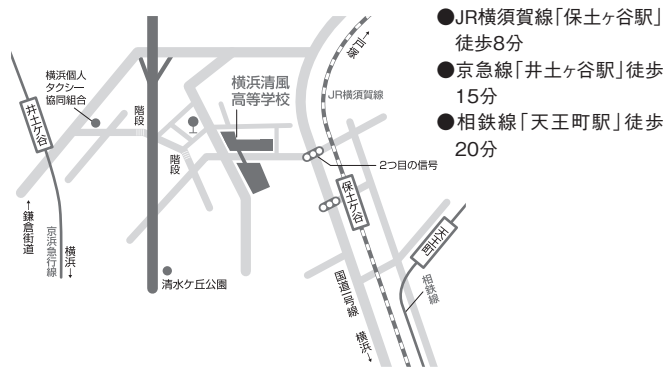

ACCESS

- JR横須賀線「保土ヶ谷駅」徒歩8分
- 京急線「井土ヶ谷駅」徒歩15分
- 相鉄線「天王町駅」徒歩20分

環境

東海道五十三次で有名な宿場町保土ヶ谷。駅より徒歩8分の丘の上にあります。国道1号線より、金沢かまくら道に続く石難坂を登ると、そこに近代的な新校舎が現れます。

特色ある授業

仏教の教えに基づく本校ならではの宗教「仏教」の授業があります。1年次には真言宗の聖地「高野山」で写経をし、卒業時には「阿字観実修」を行います。