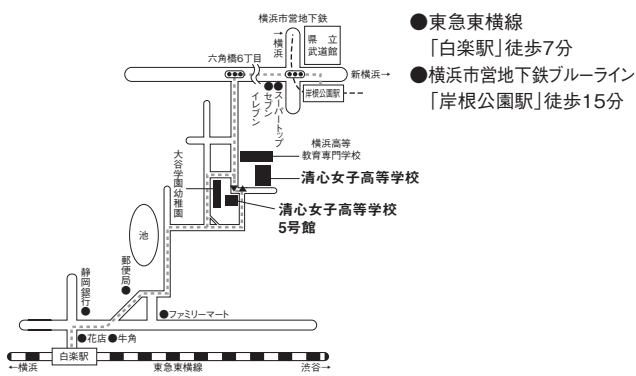

ACCESS

- 東急東横線
「白楽駅」徒歩7分
- 横浜市営地下鉄ブルーライン
「岸根公園駅」徒歩15分

環境

横浜駅から15分程度の通学時間という非常に便利な場所にありながら、緑豊かで閑静な落ち着いた環境です。校舎からは、東にみなとみらい、西に富士山を臨むことが出来ます。

特色ある授業

顔の表情や視線等からのメッセージを目で受け取る手話の学習は、日本の文化や歴史とも深い繋がりがあり、親しみやすく学びやすい言語です。手話技能検定3級まで挑戦します。