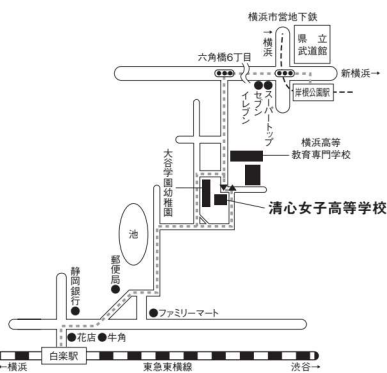

在校生から皆さんへ…

何よりも誇れるのは、生徒と生徒、生徒と先生が深い信頼関係で結ばれている事です。学校は小さいけれど私たちの夢と希望は大きく、明るい笑い声が絶えません。是非本校へ足を運んでみて下さい。

ACCESS

- 東急東横線
「白楽駅」徒歩7分
- 横浜市営地下鉄ブルーライン
「岸根公園駅」徒歩15分

環境

横浜駅から電車と徒歩で15分程度の通学時間という非常に便利な場所にありながら、緑豊かで閑静な落ち着いた環境です。校舎からは、南にみなどみらい、西に富士山を臨むことができます。