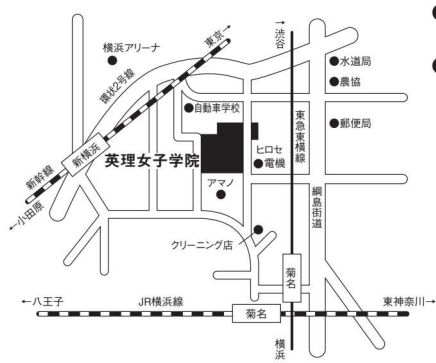

## ACCESS

- 東急東横線・JR横浜線「菊名」駅徒歩7分
- 横浜市営地下鉄線「新横浜」駅徒歩16分