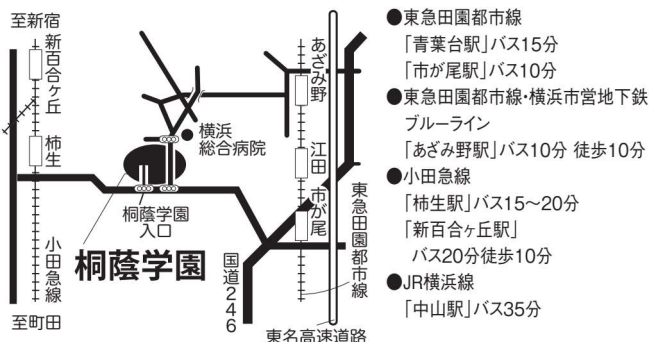

ACCESS

環境

横浜北部の緑豊かな自然に恵まれた校地には、屋内外の充実した体育施設やシンフォニーホール、アカデミウムなどの文化施設も備え、幅広い教育を可能にしています。

特色ある授業

教育3本柱の一つ「探究」では、課題設定、情報の収集・整理分析、まとめ・表現というプロセスを学び、情報・技術が行動基盤として更新され続けるこれからの時代に必要「自ら学び続ける力」を身につけます。

修学旅行

中等教育学校は5年次に、高等学校は2年次に国内の各地を訪問します。また、中等教育学校では、3年次末の春休みに全員参加の海外語学研修も実施予定です。