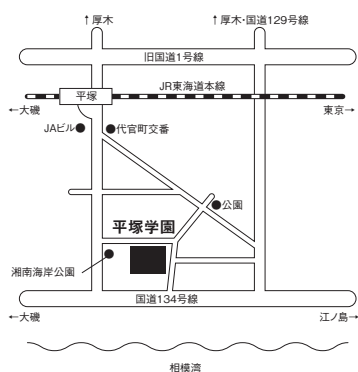

共学校

高校のみ募集

平塚学園高等学校

住所 〒254-0805 平塚市高浜台31-19

TEL 0463-22-0137 FAX 0463-23-3527

URL <https://www.hiragaku.ac.jp/>

【教育理念】

平塚学園は、昭和17年の創立以来、「真に役に立つ日本人」の育成を目指してきました。唯一絶対の自分を理解した上で、他者を大切に尊重する。そうした自と他の調和の中から、自分の責任や役割を自覚し、地域社会、日本、やがては世界へと、活躍のフィールドを広げていく。これが「真に役に立つ日本人」の理想の姿であり、いつの時代も変わらぬ平塚学園の教育の理念です。

【カリキュラム】

特別進学・進学・文理の3つのコースがあり、どのコースも2年次より文系・理系に分かれます。また、特別進学コースには1年次より補習が用意されており、3年次では、国公立と難関私立大学をめざすカリキュラムで授業・補習を受けることができます。進学コースは、補習授業を受けるクラスと放課後は部活に専念するクラスに分かれ難関私立大学合格をめざします。文理コースでは毎時間の授業を充実させ、指定校推薦による受験などを併用し、大学への現役進学率は、70%となっております。特別進学・進学・文理コースを合わせて4大への現役進学率は、75%を超え、現役合格に強い平塚学園と呼ばれています。

MESSAGE

校長先生から

かけがえのない自分を本当に活かすことが本校の目標。努力を惜しまず、謙虚な気持ちで己を磨こう。本校は努力の報われる学校です。

在校生から皆さんへ…

勉強に力を入れたい人には、わかりやすい授業と充実した補習授業。部活動に力を入れたい人には、野球、サッカー、チアダンス部などの運動部をはじめとして、吹奏楽、情報処理など様々な文化部が充実した活動を行っています。

ACCESS

●JR東海道線
「平塚駅」徒歩15分