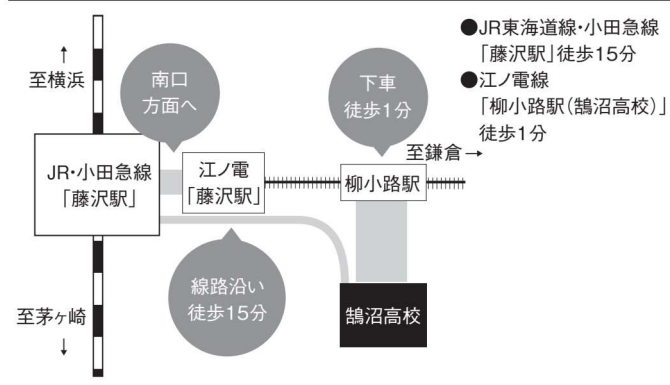

在校生から皆さんへ…

学校行事が充実していて部活動が活発です。ほとんどの生徒が大学進学希望で、その目標達成のために先生方が熱心に授業や講習をしてくれます。毎日が楽しく授業もわかりやすいので一日が短いです。

ACCESS

環境

藤沢駅(JR・小田急線)から江ノ電で3分の柳小路(鵜沼高等学校)駅近くに位置し、周辺は住宅地に囲まれ静かな環境の中にあります。藤沢駅を利用できることから、さまざまな地域から通学できます。