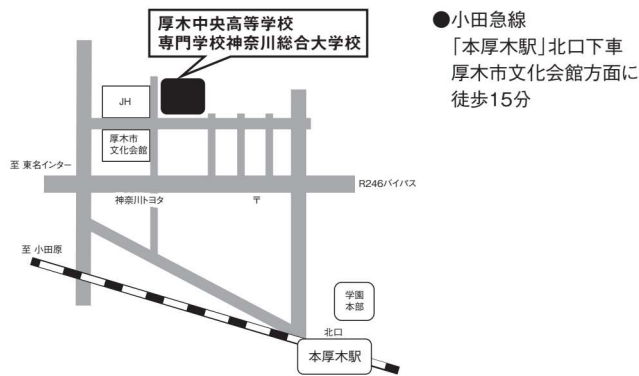

在校生から皆さんへ...

学問主体の学校とは一線を画し、基本的な学習を重視しているので中学までの勉強面に不安を感じていた私には最適で幅広い教科から自己発見にも繋がり、技能連携制度の活用で、「教養知識+専門性」を身につけられます。

ACCESS

環境

横浜から直線距離で約30km、神奈川県ほぼ中央に位置し、周りには住宅や文化会館や防災の丘公園がある。同一敷地内の高等専修・電気コースは電気工事士の養成機関となっていて、国家試験が免除です。