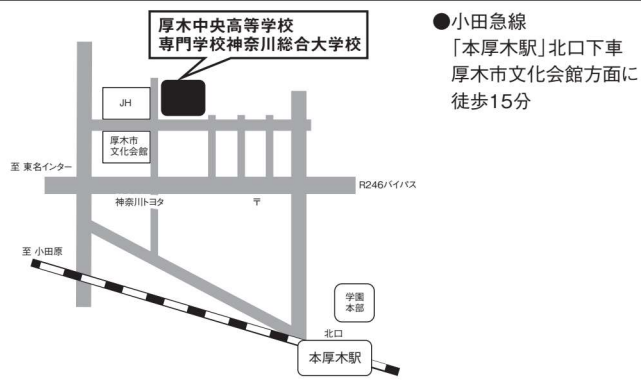

ACCESS

環境

横浜から直線距離で約30km、神奈川県ほぼ中央に位置し、周りには住宅や文化会館や防災の丘公園がある。同一敷地内の高等専修・電気コースは電気工事士の養成機関となっていて、国家試験が免除です。

特色ある授業

授業の延長線上に資格・検定への挑戦があり、補習を通して難易度の高い資格取得が可能となっています。

修学旅行・研修旅行

国内(北海道、沖縄)・海外(韓国、台湾等)からの選択制、今年は高3の6月に北海道へ3泊4日で行き、大自然にふれながら、学校では味わえない「学び」を体験します。