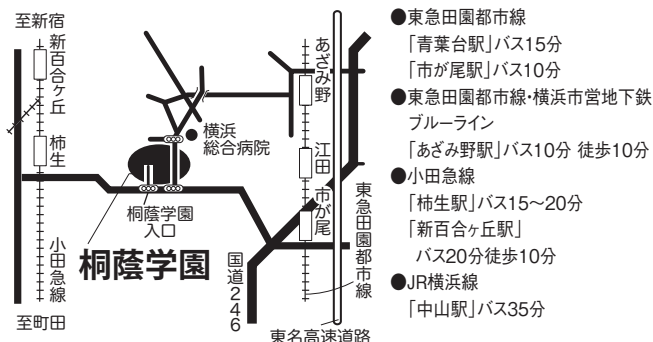

ACCESS

環境

横浜北部の緑豊かな自然に恵まれた校地には、屋内外の充実した体育施設やシンフォニーホール、アカデミウムなどの文化施設も備え、幅広い教育を可能にしています。

特色ある授業

英語・数学を中心に、生徒のそのときどきの学力に見合ったクラスで指導する伝統の習熟度別授業や、モデル校ならではの質の高い先進のアクティブラーニング型授業を実施しています。

修学旅行

高校は2年次に実施。昨年度、共学制のもとで入学した現2年生は、コース別にプログレスが鹿児島、アドバンスが沖縄、スタンダードは北海道を訪れる予定です。中等教育学校は5年次に実施します。

部活動

桐蔭の部活動は、自ら選ぶ学びの場である“アフタースクール”に位置づけています。競技力向上を目指したり、創造する喜びや達成感を得ながら、協調の精神を学び、豊かな人間性を育みます。

グローバル教育

将来生徒たちの活躍の場が広がるように、多様性を受容する姿勢と実践的英語力の育成に力を入れています。聞・読・話・書の4技能をバランスよく伸ばすことを重視した英語教育に取り組んでいます。

情操教育

1800人収容の桐蔭学園シンフォニーホールでは、歌舞伎・オーケストラ・演劇など、国内外の舞台芸術の鑑賞会が行われます。また桐蔭学園アカデミウムでは展覧会などの鑑賞行事が開かれます。

進路指導・キャリア教育

担任との面談による進路指導はもちろん、多方面で活躍している職業人の話を聴くフロンティアセミナーや職場訪問、卒業生によるガイダンスなど、進路選択に役立つ情報を提供しています。

行事ピックアップ

毎年11月3日に桐蔭学園シンフォニーホールで開催する「桐蔭第九の会」。在校生が主体の管弦楽団・合唱団に保護者や卒業生なども加わり、盛大な演奏会になります。

学校ニュース・トピックス

高等学校は昨年度(2018年度)新入生から普通科3コース制の共学になりました。中学校・中等教育学校は本年度(2019年度)新入生から中等教育学校に一本化(中学校は募集停止)し、共学になりました。

INFORMATION

●中等教育学校

【学校説明会】
10月18日(金) 10:00～
11月 9日(土) 14:30～
11月12日(火) 10:00～
【入試体験会・入試説明会(6年生対象)】
12月14日(土) 9:30～

●高等学校

【学校説明会】
10月26日(土) 10:00～
11月16日(土) 10:00～/14:30～
11月23日(土・祝) 10:00～
12月 7日(土) 10:00～/14:30～
◎学園祭
9月22日(日) 9:00～
9月23日(月・祝) 9:00～

[注]学校説明会・入試体験会に参加ご希望の方は、学園公式サイトからお申込みをお願いいたします。申込受付は、開催日の概ね1か月前に開始いたします。詳細は学園公式サイトにてご確認ください。また、日時等の変更が生じることもありますので、ご了承ください。