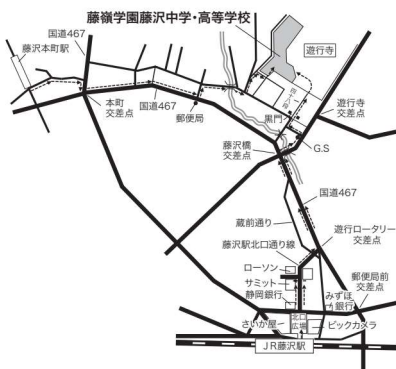

在校生から皆さんへ…

本校は部活も頑張っていますが、学習面でも頑張っています。放課後の特別補講をはじめ、学習姿勢を見直させてくれる勉強合宿、2つのスペースの自習室など、大学進学を目指す僕達をソフト・ハード両面からバックアップしてくれる学校です。

ACCESS

- JR東海道線・江ノ電線
小田急線
「藤沢駅」徒歩15分
遊行寺の境内を通過して校内へ
- 小田急線
「藤沢本町駅」徒歩13分

環境

本校は、時宗の総本山である清浄光寺(遊行寺)の隣にあり、湘南の風薫る緑豊かな藤嶺台に位置しています。閑静な高台にあり、夢の実現に向けて絶好の環境を誇っています。