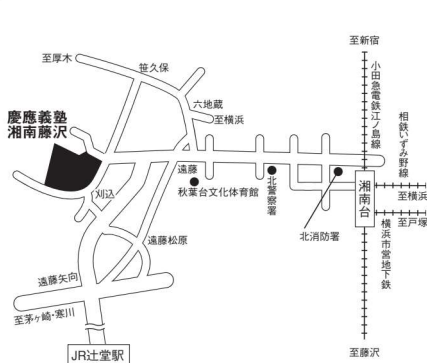

在校生から皆さんへ…

学校は明るく自由な雰囲気です。様々なバックグラウンドの友人と6年間過ごすことで自分の視野が広がります。担任の先生が二人いるので、一つの事柄に対して異なる視点からの意見を聞くことができます。

ACCESS

- 小田急江ノ島線・相模鉄道線・横浜市営地下鉄「湘南台駅」バス15分
- JR東海道線「辻堂駅」バス21分

INFORMATION

【中等部学校説明会】

- 7月23日(土)
- 9月10日(土)
- 10月15日(土)
- 11月19日(土)