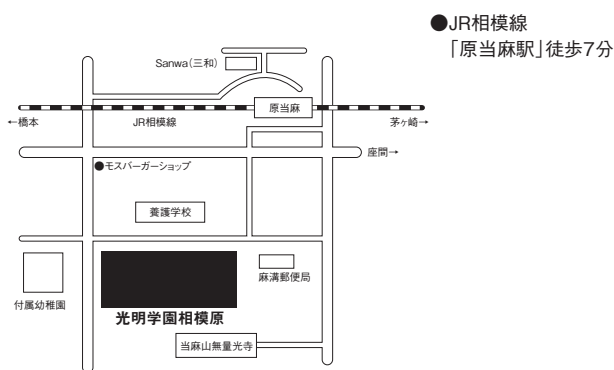

ACCESS

環境

緑深い丘陵と相模川の豊かな自然に囲まれ、最上階のラウンジからは、丹沢の稜線が一望でき相模川の流れも見下ろすことが出来る。そんな自然環境の中に位置しています。

特色ある授業

一人1台のノート型パソコン、9月から全教室に配備される電黒板等を活用し、ICT教材を用いた学び直し、基礎基本に重点を置いて授業を展開。その上で、自主性に富み能動的に学び続ける素養を身に付ける。

修学旅行・研修旅行

総合コースはホームステイ・ファームステイをおこなったオーストラリア。体育科学コースはガムでの海洋実習。文理コースはイギリスでの語学研修を実施。行き先は変更になることもあります。

部活動

空手道(全国制覇)・新体操・柔道・ソフトボール・陸上などが全国・関東大会で活躍。硬式野球も県内ベスト8、16の実力を誇る。文化部では、和太鼓部が過去、全国制覇の実績。

体験学習・総合学習

スタディサプリの「よのなか科」を積極的に活用し、正解が一つではない問題に対して思考・判断、それを表現する力を養成する。学習の過程やその成果など、計画的に記録し、振り返りを通して次の課題、学習に取り組み意欲を養う。

土曜日の過ごし方

文理コースは大学進学向けの土曜補習を行い、体育科学コースでは部活動において全国大会出場に向け日々努力している。総合コースでも7割強の生徒が部活動に参加している。

情操教育

建学の精神における「智慧と慈悲をもって一生懸命やる」ことをモットーに、修養会を通じて日々人格の向上に努める。また、福祉委員会やインターアクトクラブを中心に福祉体験やボランティア活動を積極的に行っている。

進路指導・キャリア教育

3年生を対象として「進学個別相談会」を実施。進路決定を目前に約90校の大学・専門学校が来校し「分野別探究」が行える。文理コースは進学補習を実施。

学校ニュース・トピックス

本校は2019年に創立100周年を迎えました。その記念事業としてグラウンドの人工芝化を行いました。その他にも色々と施設の充実を図っています。

INFORMATION

【学校見学会】※要予約

8月18日(日) 10:00~12:30
8月24日(土) 10:00~12:30

【オープンスクール】※要予約

8月1日(木) 9:30~12:30

【文化祭(光明祭)】(二日間)

9月7日(土) 10:00~16:00
9月8日(日) 10:00~16:00

【個別相談会】※要予約

11月24日(日) 9:00~15:00
11月30日(土) 9:00~15:00

【学校説明会】

11月3日(日) 10:00~12:00
11月10日(日) 10:00~12:00
11月17日(日) 10:00~12:00
11月23日(土) 10:00~12:00
12月3日(火) 16:00~17:00
12月4日(水) 16:00~17:00
12月5日(木) 16:00~17:00