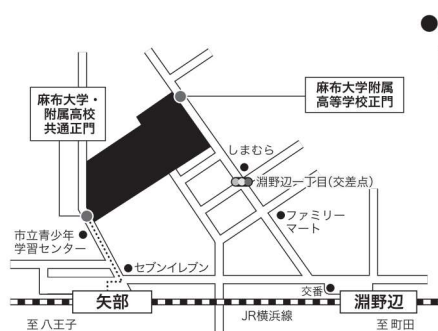

共学校

高校のみ募集

麻布大学附属高等学校

住所 〒252-0206 相模原市中央区淵野辺1-17-50

TEL 042-757-2403 FAX 042-751-6280

URL <http://www.azabu-univ-high-school.jp>

本校はJR横浜線の矢部駅(町田駅より9分・八王子より18分)から徒歩4分で到着する麻布大学のキャンパス内に立地しています。

S特進クラス、特進クラス・進学クラスと併せて生徒の学力に合わせた習熟度別教育をより深化させます。S特進クラスは国公立ならびに最難関私立大学、特進クラスは難関私立大学・国公立大学ならびに麻布大学、進学クラスは難関私立大学ならびに麻布大学への進学を目標に生徒を育成します。進級時にクラス間の入れ替えを行うため、3年間緊張感のある授業と学校生活を実現しています。

ACCESS

●JR横浜線「矢部駅」
北口より徒歩4分
(共通正門まで)

環境

JR横浜線 矢部駅から徒歩4分にある、麻布大学の正門をくぐると見えてくのが、大学キャンパスと同一化した本校です。立地のよさからその通学圏は東京西部から横浜まで広範囲に及んでいます。

特色ある授業

45分×7時間で、濃密な授業を展開しています。全教室に電子黒板が配置され授業の効率化を図ることで、グループワークや発表などの時間を生み出し、生徒が主体的に学べる環境を整えています。