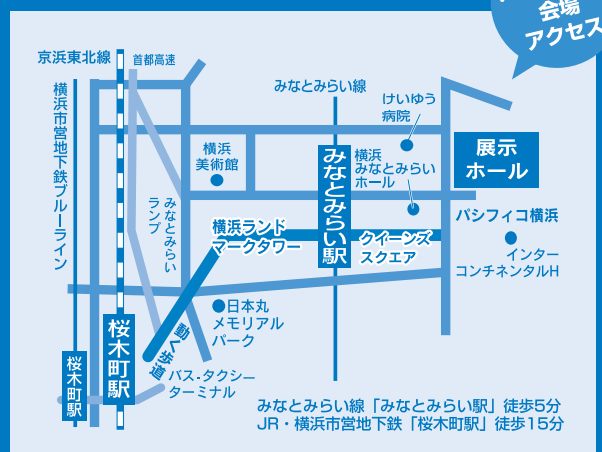

「神奈川の高校入試について」

学習面・教育環境・学校生活・部活動・進路指導などあらゆる角度から公立と私立を比較し、お子様の将来の選択についての有益な情報や高校募集形態についてもお伝えします。

竹内 博之先生 神奈川県私立中学高等学校協会理事(生徒募集対策委員長)

①11:10~11:30 ②13:10~13:30 ③15:10~15:30

「県内私立高校への学費支援制度」

私学にかかる学費の現状と公的支援制度の内容や利用条件などを解説します。経済的な不安や疑問を解消し、お子様の明るい未来を考えてみませんか。

神奈川県私学振興課

2F ハーバーラウンジ A

学費支援相談コーナー

私立高校へ進学したいけれど経済的に不安? 実際どのくらいの学費がかかるの?

県内の学費支援制度が充実した今、私立高校への進学者が年々増加しています。学費支援制度の仕組みをわかりやすく説明し、あなたの私立高校進学を応援します。

※今後、状況によっては中止や実施内容変更の可能性もありますので神奈川県私立中学高等学校協会ホームページにてご確認ください。

★参加校ブース一覧

- 旭丘高等学校
- 麻布大学附属高等学校
- 厚木中央高等学校
- アレセア湘南中学校・高等学校
- 英理女子学院高等学校
- 大西学園中学校・高等学校
- 柏木学園高等学校
- 鎌倉学園中学校・高等学校
- 鎌倉女子大学中等部・高等部
- 関東学院六浦中学校・高等学校
- 函嶺白百合学園中学高等学校
- 北鎌倉女子学園中学校・高等学校
- 鶴沼高等学校
- 慶應義塾高等学校
- 向上高等学校
- 光明学園相模原高等学校
- 相模女子大学中等部・高等部
- 秀英高等学校
- 湘南学院高等学校
- 湘南工科大学附属高等学校
- 星槎中学高等学校
- 清心女子高等学校
- 聖セシリア女子中学校・高等学校
- 聖ヨゼフ学園中学・高等学校
- 聖学院中学校・高等学校
- 捜真女学校中等部・高等部
- 相洋中学校・高等学校
- 立花学園高等学校
- 橋学園中学校・高等学校
- 中央大学附属横浜中学校・高等学校
- 鶴見大学附属中学校・高等学校
- 桐蔭学園高等学校
- 東海大学付属相模高等学校中等部・高等学校
- 桐光学園中学校・高等学校
- 藤嶺学園藤沢中学校・高等学校
- 日本女子大学附属中学校・高等学校
- 日本大学中学校・高等学校
- 日本大学藤沢高等学校・藤沢中学校
- 白鷗女子高等学校
- 平塚学園高等学校
- 藤沢翔陵高等学校
- 武相中学校・高等学校
- 法政大学国際高等学校
- 法政大学第二中・高等学校
- 三浦学苑高等学校
- 聖園女学院中学校・高等学校
- 緑ヶ丘女子中学校・高等学校
- 山手学院中学校・高等学校
- 横須賀学院中学校・高等学校
- 横浜中学校・高等学校
- 横浜学園高等学校
- 横浜商科大学高等学校
- 横浜翠陵中学・高等学校
- 横浜清風高等学校
- 横浜創英中学・高等学校
- 横浜創学館高等学校
- 横浜隼人中学・高等学校
- 横浜富士見丘学園中学校・高等学校

Access
会場
アクセス

イベント内容の詳細は決まり次第、HPに掲載します

<https://phsk.or.jp> 神奈川私学 検索

神奈川県私立中学高等学校協会