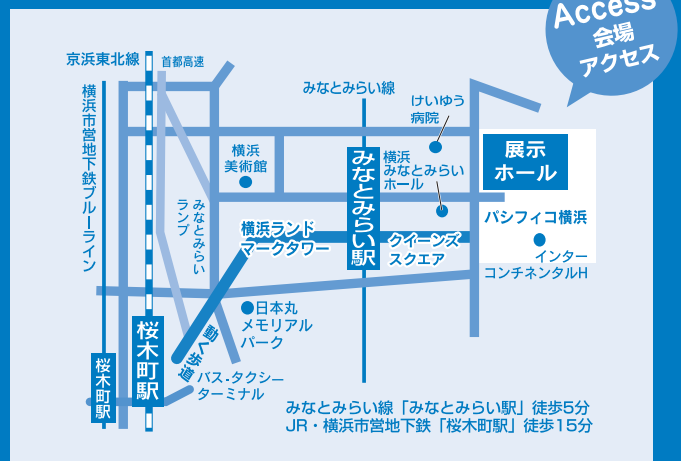

校章パネル展

参加校の校章と由来を一挙に紹介します。関心のある学校のルーツを探ってみましょう。

部活動写真展

各校の部活動の1コマを一挙公開します。私学ならではの活気とチームワークを感じてください。

学費支援相談コーナー

神奈川県では学費負担を軽減する制度のほか、入学金の補助もありますので、ぜひこの機会に相談してみましょう。

★参加校一覧

- 青山学院横浜英和中学高等学校
- 浅野中学校・高等学校
- 旭丘高等学校
- 麻布大学附属高等学校
- 厚木中央高等学校
- アレセア湘南中学校・高等学校
- 栄光学園中学高等学校
- 大西学園中学校・高等学校
- 柏木学園高等学校
- 神奈川学園中学校・高等学校
- 神奈川大学附属中・高等学校
- 鎌倉学園中学校・高等学校
- 鎌倉女学院中学校・高等学校
- 鎌倉女子大学中等部・高等部
- カリタス女子中学高等学校
- 関東学院中学校・高等学校
- 関東学院六浦中学校・高等学校
- 函嶺白百合学園中学高等学校
- 北鎌倉女子学園中学校・高等学校
- 鶴沼高等学校
- 公文国際学園中等部・高等部
- 慶應義塾普通部
- 慶應義塾高等学校
- 慶應義塾湘南藤沢中等部・高等部
- 向上高等学校
- 光明学園相模原高等学校
- 相模女子大学中学部・高等部
- サレジオ学院中学校・高等学校
- 自修館中等教育学校
- 秀英高等学校
- 湘南学院高等学校
- 湘南学園中学校・高等学校
- 湘南工科大学附属高等学校
- 湘南白百合学園中学校・高等学校
- 逗子開成中学校・高等学校
- 聖光学院中学校・高等学校
- 星槎中学高等学校
- 清心女子高等学校
- 聖ステパノ学園中学校
- 聖セシリア女子中学校・高等学校
- 清泉女学院中学高等学校
- 聖ヨゼフ学園中学校・高等学校
- 聖和学院中学校・高等学校
- 洗足学園中学校・高等学校
- 捜真女学校中学部・高等学部
- 相洋中学校・高等学校
- 高木学園女子高等学校
- 立花学園高等学校
- 橘学苑中学校・高等学校
- 中央大学附属横浜中学校・高等学校
- 鶴見大学附属中学校・高等学校
- 桐蔭学園中学校・高等学校
- 桐蔭学園中等教育学校
- 東海大学付属相模高等学校中等部・高等学校
- 桐光学園中学校・高等学校
- 藤嶺学園藤沢中学校・高等学校
- 日本女子大学附属中学校・高等学校
- 日本大学中学校・高等学校
- 日本大学藤沢高等学校・藤沢中学校
- 白鷗女子高等学校
- 平塚学園高等学校
- フェリス女学院中学校・高等学校
- 藤沢翔陵高等学校
- 武相中学校・高等学校
- 法政大学女子高等学校
- 法政大学第二中・高等学校
- 三浦学苑高等学校
- 聖園女学院中学校・高等学校
- 緑ヶ丘女子中学校・高等学校
- 森村学園中等部・高等部
- 山手学院中学校・高等学校
- 横須賀学院中学校・高等学校
- 横浜中学校・高等学校
- 横浜学園高等学校
- 横浜共立学園中学校・高等学校
- 横浜商科大学高等学校
- 横浜女学院中学校・高等学校
- 横浜翠陵中学・高等学校
- 横浜清風高等学校
- 横浜創英中学・高等学校
- 横浜創学館高等学校
- 横浜隼人中学校・高等学校
- 横浜富士見丘学園中等教育学校
- 横浜雙葉中学・高等学校

イベント内容の詳細は決まり次第、HPに掲載します

神奈川私学

検索

みなとみらい線「みなとみらい駅」徒歩5分
JR・横浜市営地下鉄「桜木町駅」徒歩15分