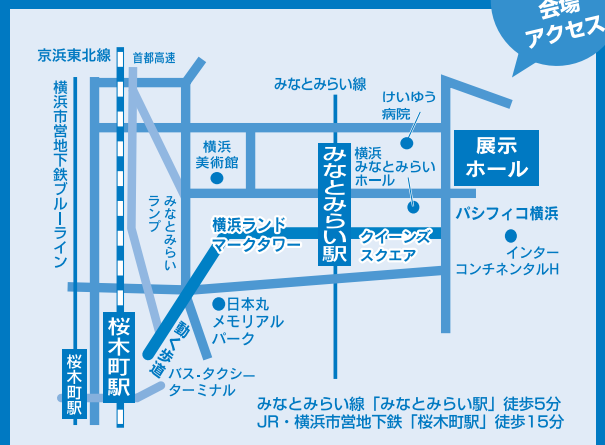

- 当日はマスクをご着用いただき、検温、手指の消毒、手洗いなど十分な予防対策の上、ご来場ください。
- 会場入り口でサーマルカメラによる検温、アルコールでの手指の消毒にご協力をお願いします。
- 体温が37.5度以上の発熱のある方、体調がすぐれない方のご入場はご遠慮いただきます。

1F メイン会場(展示ホールC・D)

メイン会場では、それぞれの学校が特色を生かした展示や資料をそろえて皆様をお待ちしています。高校募集をおこなっている県内の全私学にふれることができる絶好のチャンスです。ぜひ、ひと回りして見て聞いてください。各校の先生方が皆様の質問にも親切に答えてくれます。

制服展

私学の制服には、各校の伝統や特色がデザインに込められています。この機会に制服を見比べてみてはいかがでしょうか。

2F アネックスホール

教育講演会

①10:00~10:30 ②12:30~13:00 ③15:00~15:30

「神奈川の高校入試について」

学習面・教育環境・学校生活・部活動・進路指導などあらゆる角度から公立と私立を比較し、お子様の将来の選択についての有益な情報や高校募集形態についてもお伝えします。

竹内 博之先生 神奈川県私立中学高等学校協会理事(生徒募集対策委員長)

①10:50~11:20 ②13:20~13:50 ③15:50~16:20

「県内私立高校への学費支援制度」

私学にかかる学費の現状と公的支援制度の内容や利用条件などを解説します。経済的な不安や疑問を解消し、お子様の明るい未来を考えてみませんか。

神奈川県私学振興課

2F ハーバーラウンジ A

学費支援相談コーナー

私立高校へ進学したいけれど経済的に不安?実際どのくらいの学費がかかるの?学費支援制度のしくみについて詳しく知りたいなど、疑問や悩みにお答えします。

※今後、状況によっては中止や実施内容変更の可能性もありますので下記私学協会ホームページにてご確認ください。

★参加校一覧

- 旭丘高等学校
- 麻布大学附属高等学校
- 厚木中央高等学校
- アレセア湘南中学校・高等学校
- 英理女子学院高等学校
- 大西学園中学校・高等学校
- 柏木学園高等学校
- 鎌倉学園中学校・高等学校
- 鎌倉女子大学中等部・高等部
- 関東学院六浦中学校・高等学校
- 函嶺白百合学園中学高等学校
- 北鎌倉女子学園中学校・高等学校
- 鶴沼高等学校
- 慶應義塾高等学校
- 慶應義塾湘南藤沢中等部・高等部
- 向上高等学校
- 光明学園相模原高等学校
- 相模女子大学中学校・高等部
- 秀英高等学校
- 湘南学院高等学校
- 湘南工科大学附属高等学校
- 星槎中学高等学校
- 清心女子高等学校
- 聖セシリア女子中学校・高等学校
- 聖ヨゼフ学園中学・高等学校
- 聖和学院中学校・高等学校
- 捜真女学校中学部・高等学部
- 相洋中学校・高等学校
- 立花学園高等学校
- 橘学園中学校・高等学校
- 中央大学附属横浜中学校・高等学校
- 鶴見大学附属中学校・高等学校
- 桐蔭学園高等学校
- 東海大学付属相模高等学校中等部・高等学校
- 桐光学園中学校・高等学校
- 藤嶺学園藤沢中学校・高等学校
- 日本女子大学附属中学校・高等学校
- 日本大学中学校・高等学校
- 日本大学藤沢高等学校・藤沢中学校
- 白鷺女子高等学校
- 平塚学園高等学校
- 藤沢翔陵高等学校
- 武相中学校・高等学校
- 法政大学国際高等学校
- 法政大学第二中・高等学校
- 三浦学園高等学校
- 緑ヶ丘女子中学校・高等学校
- 山手学院中学校・高等学校
- 横須賀学院中学校・高等学校
- 横浜中学校・高等学校
- 横浜学園高等学校
- 横浜商科大学高等学校
- 横浜翠陵中学・高等学校
- 横浜清風高等学校
- 横浜創英中学・高等学校
- 横浜創学館高等学校
- 横浜隼人中学・高等学校
- 横浜富士見丘学園中学校・高等学校