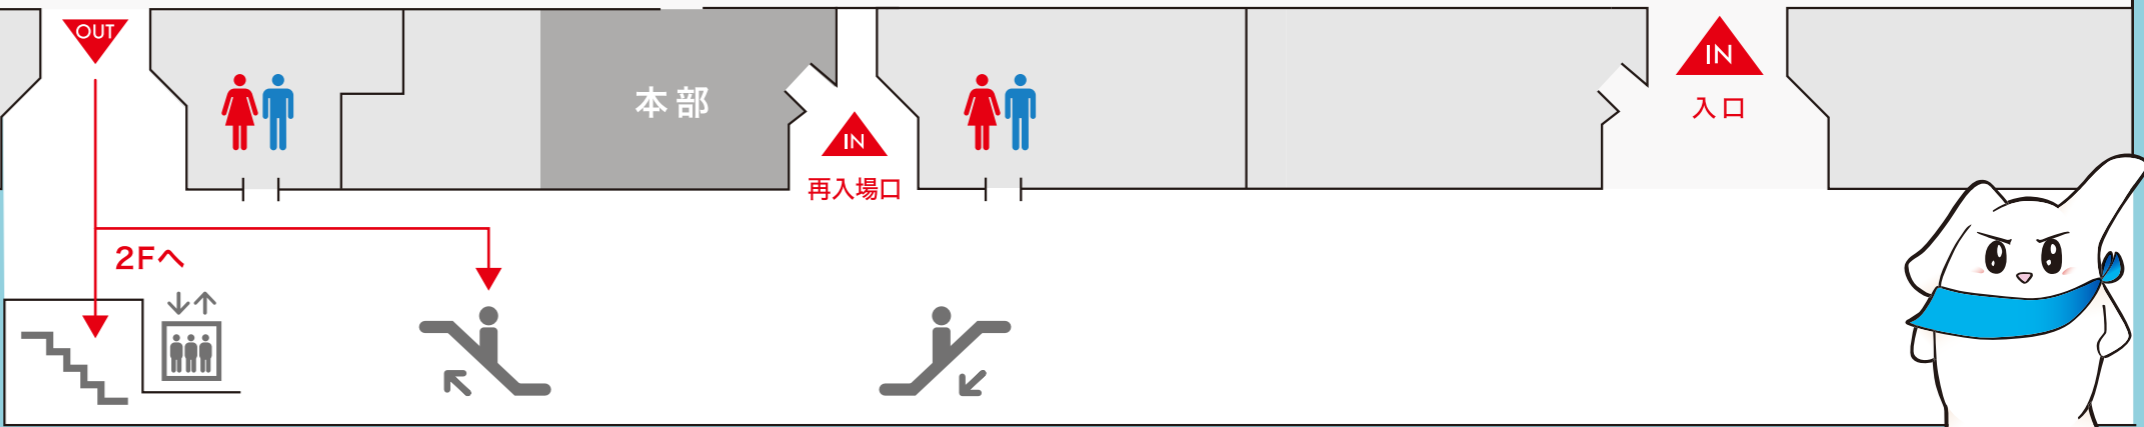

学費支援相談コーナー

私立高校へ進学したいけれど経済的に不安？実際のどのくらいの学費がかかるの？学費支援制度のしくみについて詳しく知りたいなど、疑問や悩みにお答えします。

教育講演会会場(アネックスホール)へは、一旦出口を出て左手前のエスカレーターもしくは階段、エレベーターで2Fに上ってください。

2F

アネックスホール

教育講演会 会場

教育講演会

①10:00~10:30 ②12:00~12:30 ③14:00~14:30
「神奈川の高校入試について」
 学習面・教育環境・学校生活・部活動・進路指導などあらゆる角度から公立と私立を比較し、お子様の将来の選択についての有益な情報や高校募集形態についてもお伝えします。
竹内 博之氏
 神奈川県私立中学高等学校協会理事(生徒募集対策委員長)