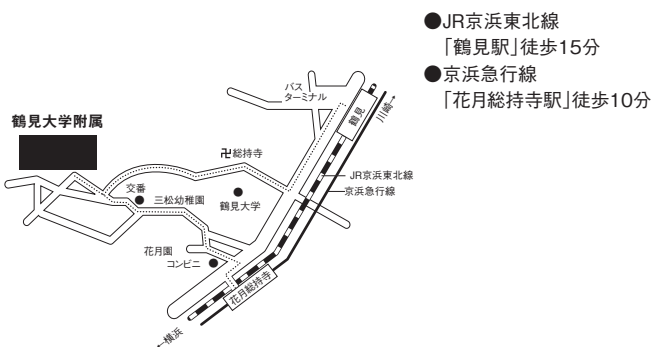

在校生から皆さんへ…

毎時間移動するので、みんなと話をしながら教科教室に行かれます。まるで、スイッチが切り替わったようになるので楽しいです。教科の先生の部屋も各階にあり、身近に感じることができ、いつでも質問ができます。

ACCESS

環境

大本山総持寺の周りに幼稚園から大学院までが隣接し、その一番高い所に位置しているため、常に四季の移り変わりを実感できます。活気に溢れ安心かつ安全です。

特色ある授業

各教科教室にはプロジェクターとスクリーン対応の黒板があり、直接コンピュータを繋いで授業ができます。例えば、立体図形をいろんな角度から写すことができます。