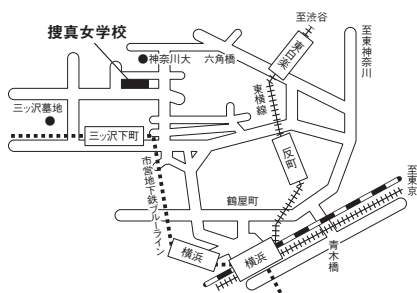

## ACCESS

- 横浜市営バス50系統  
横浜駅西口から12分、東横反町駅前から5分
- 東急東横線  
「反町駅」徒歩15分
- 横浜市営地下鉄ブルーライン  
「三ツ沢下町」徒歩15分