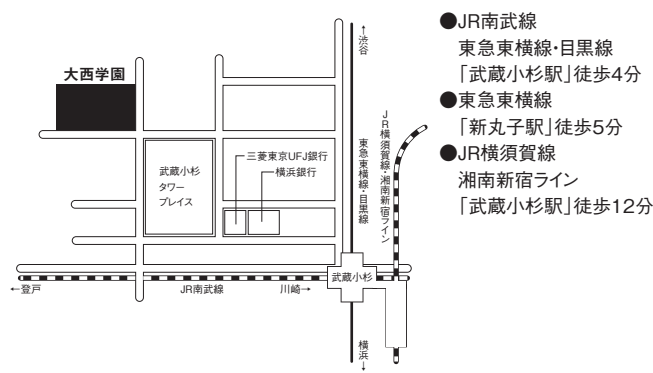

ACCESS

- JR南武線
東急東横線・目黒線
「武蔵小杉駅」徒歩4分
- 東急東横線
「新丸子駅」徒歩5分
- JR横須賀線
湘南新宿ライン
「武蔵小杉駅」徒歩12分

環境

JR南武線、東急東横線・目黒線「武蔵小杉駅」北口より徒歩4分。JR横須賀線・湘南新宿ライン「武蔵小杉駅」より徒歩12分。緑豊かで閑静な地は教育の場として最適です。

特色ある授業

大学進学・資格取得の為に補習が充実。外国人教師による英会話の徹底した個別指導は、大きな成果を上げています。