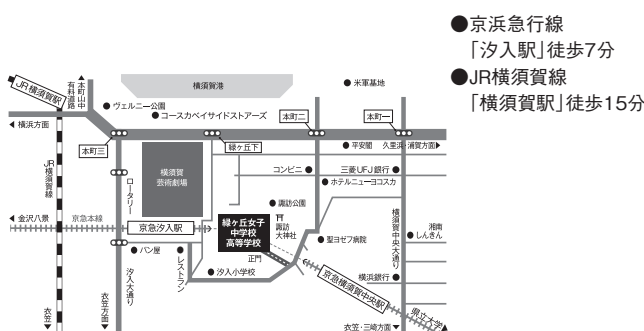

特進・看護医療コースでは、高校2年生から文系、理系、看護医療系に分かれます。高1から高い目標を設定し、十分な学習量をこなして、みずから学びに取り組む姿勢と諦めずに挑戦し続ける精神力、大学受験への揺るぎない自信を培います。勉強合宿や特講、大学とのコラボ授業などハイレベルな学習の機会も多く、刺激し合いながら意識を高めます。

MESSAGE

校長先生から

本校では、皆さんの未来の可能性の中で、「なりたい自分」の実現に、教職員が全力でサポートします。今年度も志望大学100%を達成します。特に特進コースが「特進・看護医療コース」として新たにスタートし、今までの「総合・進学コース」、「幼児教育コース」とともに、「なりたい自分」を実現します。爽やかな風吹く緑あふれた癒しの丘で、自分の未来を目指してみませんか。

在校生から皆さんへ...

勉強に部活、進路の準備など忙しいですが充実した日々を過ごしています。気の合う友達も多く、落ち着いた雰囲気、学校生活が気に入っています! 先生方と心の距離が近く、何でも話せる関係性なので日々の生活のことから進路のことまでいろいろ相談しています。

ACCESS

- 京浜急行線
「汐入駅」徒歩7分
- JR横須賀線
「横須賀駅」徒歩15分

INFORMATION

- 高等学校
- 【学校見学会】
9月14日(土) 10:00~12:00
- 【学校説明会】
10月26日(土) 10:00~12:00
11月7日(土) 10:00~12:00
- 【入試説明会】
11月23日(土・祝) 10:00~12:00、14:00~16:00
11月30日(土) 10:00~12:00、14:00~16:00
12月7日(土) 10:00~12:00
- 【オープンスクール】
7月27日(土) 10:00~12:00
8月24日(土) 10:00~12:00
- 【平日個別相談会】
12月4日(水)~12月10日(火)の平日
13:15~15:05
- 【グリーン祭(文化祭)】
9月28日(土) 9:20~14:30
※個別相談コーナーあり
- 【with20】
8月17日(土) 10:00~12:00
- 【MGE(英検対策講座)】(小3~中3まで参加可能)
9月21日(土) 5級 9:00~9:50 / 4級 10:00~10:50 / 3級 11:00~11:50
9月29日(日) 5級 9:00~9:50 / 4級 10:00~10:50 / 3級 11:00~11:50
11月2日(土) 11:00~11:50
※9/21・9/29は1次対策、11/2は2次対策
- ※すべて予約制(Web予約)となっております。
不明な点はご連絡ください。