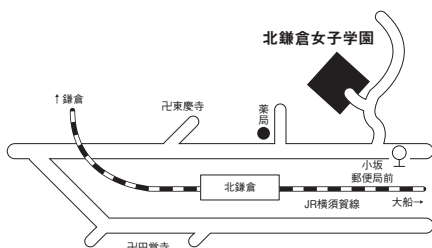

在校生から皆さんへ…

私たちの学校は生徒と先生の距離が近いことが魅力です。開放的なつくりの職員室は先生に話しかけやすく、いつでも質問や相談をすることができます。和気あいあいとした雰囲気の北鎌倉女子学園に、ぜひ一度いらしてください。

ACCESS

●JR横須賀線
「北鎌倉駅」徒歩7分

環境

豊かな自然に囲まれ、草花や鳥の声から四季の変化を感じつつ落ち着いて生活、学習できる環境です。

特色ある授業

Apple teacherの資格を全専任教員が持ち、全ての授業でiPadを用いたグループワークやディスカッションなどを多く取り入れています。