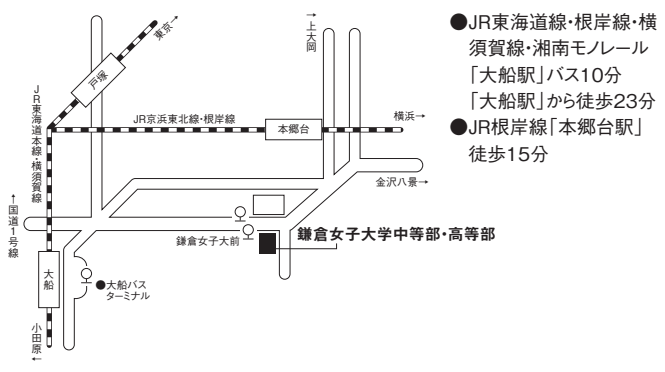

ACCESS

環境

緑豊かで広々とした敷地内には、講堂、各種特別教室、室内プール、6万冊以上の蔵書をもつ図書室などが完備され、落ちついて学習に取り組むことができます。

特色ある授業

著名な先生を招き、中1と高1で年2回、エンカウンター講座・コミュニケーション研修を実施しています。傾聴訓練、対話の仕方、話の聞き方等のトレーニングを実施します。

修学旅行・研修旅行

中等部3年でカナダのバンクーバーへ、高等部2年ではアメリカ・ロサンゼルスへ語学研修に行きます。希望者はオーストラリアの姉妹校に11日間、または60日間の海外研修に参加できます。