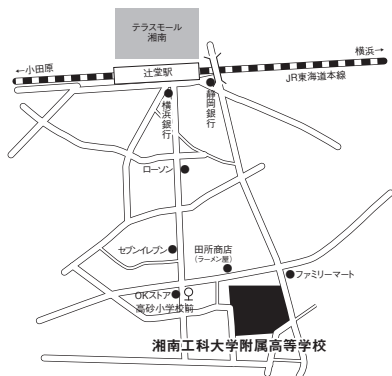

ACCESS

●JR東海道線
「辻堂駅」徒歩15分または
バス5分徒歩3分

環境

湘南辻堂海岸のすぐそばにあり、海からの風を肌で感じることができます。同じ敷地内に大学があるため広いキャンパスで学校生活を送ります。

特色ある授業

技術コースの「大学連携授業」は湘南工科大学の施設を利用し、大学が設置する5学科のそれぞれの授業を大学の先生等が担当します。高大一貫7年間教育でしか体験できないような実験や実習が行われます。