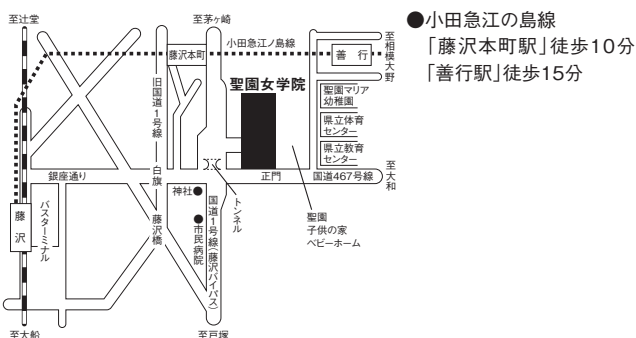

在校生から皆さんへ…

聖園は先生方との距離も近く、必ず自分の居場所が見つかる学校です。元気な子も控えめな子もいますが、みんな自分らしく過ごしています。ありのままにいられてそれを認めてもらえるところが、聖園の良いところです。ぜひ学校見学にいらしてください。(高校2年生)

ACCESS

環境

県の鳥獣保護区に指定されている校地では、理科のフィールドワークや調理実習の食材調達も行われます。豊かな自然を舞台に「MISONO 竹林プロジェクト」も始動しています。