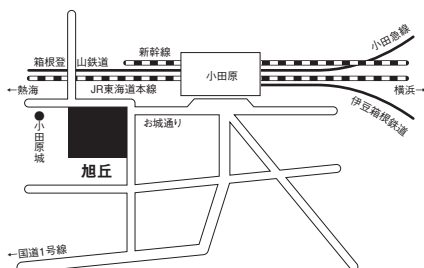

ACCESS

●JR・小田急・大雄山線
「小田原駅」徒歩5分

環境

小田原城内の緑に囲まれた第一校地は史跡と共生するキャンパスです。第二校地は久野・荻窪にあり、自然豊かな環境で、人工芝グラウンド、第2グラウンドの整備が進んでいます。

特色ある授業

普通科・総合学科とも、進学・進路選択講座を設け、生徒個々のニーズに対応しています。森林学習・農業実習・陶芸や木工にも取り組んでいます。

修学旅行・研修旅行

H・R活動を通して探求してきた「人と人の平和」から「核兵器廃絶と社会的平和」への視野を広げ、人権史の到達点としての「平和のうちに生存する権利」を学びます。