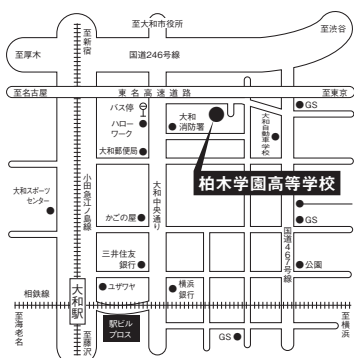

防災対策

総合体育館は災害時の避難施設として設計されています。非常用ディーゼル電源、地下水汲み上げ設備等も備え、防災備蓄品と共に充実しています。

学校ニュース・トピックス

吟詠剣詩舞部(旧短歌書道部)は、全国高等学校総合文化祭の全国大会に連続出場しています。

ACCESS

- 小田急江ノ島線・相鉄線「大和駅」下車
フラットアプローチ15分
- 神奈中バス
・大和駅(東回り)鶴間駅行き「職業安定所前」下車徒歩2分
・鶴間駅(東回り)大和駅行き「職業安定所前」下車徒歩2分

INFORMATION

【オープンスクール】(要予約)

7月26日(金) 9:00~12:00、
13:30~16:00
※体験講座、部活動PR、個別相談あり
※参加希望者は本校HPよりご予約・ご参加ください。

【かしわぎフェスタ2024】(要予約)

8月20日(火) 9:40~
※在校生によるパネルディスカッション、個別相談
※参加希望者は本校HPよりご予約・ご参加ください。

【文化祭】(予約不要)

9月 7日(土)10:00~14:30
※受験生及び受験生の保護者のみ対象