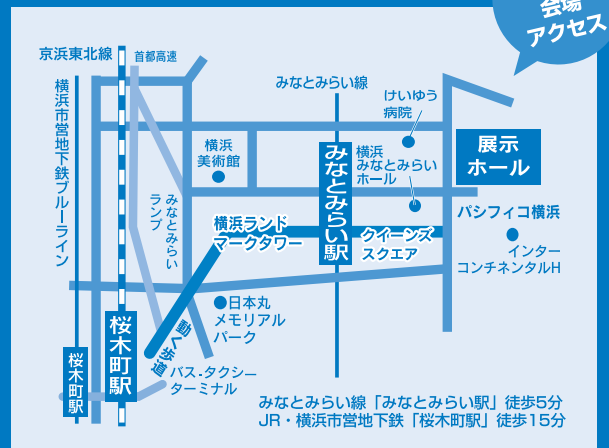

竹内 博之先生

神奈川県私立中学高等学校協会理事 (生徒募集対策委員長)

①10:50~11:10 ②12:50~13:10 ③14:50~15:10

「神奈川の私立高校への学費支援」

私学にかかる学費の現状と公的支援制度の内容や利用条件などを解説します。経済的な不安や疑問を解消し、お子様の明るい未来を考えてみませんか。

神奈川県私学振興課

※今後、状況によっては中止や実施内容変更の可能性もありますので神奈川県私立中学高等学校協会ホームページにてご確認ください。

★参加校ブース一覧

- 旭丘高等学校
- 麻布大学附属高等学校
- 厚木中央高等学校
- アレセイア湘南中学校・高等学校
- 英理女子学院高等学校
- 大西学園中学校・高等学校
- 柏木学園高等学校
- 神奈川県立大学系属緑ヶ丘女子中学校・高等学校
- 鎌倉学園中学校・高等学校
- 鎌倉国際文理中学校・高等学校
- 関東学院六浦中学校・高等学校
- 函嶺白百合学園中学高等学校
- 北鎌倉女子学園中学校・高等学校
- 鶴沼高等学校
- 慶應義塾高等学校
- 向上高等学校
- 光明学園相模原高等学校
- 相模女子大学中部・高等部
- 秀英高等学校
- 湘南学院高等学校
- 湘南工科大学附属高等学校
- 星槎中学高等学校
- 清心女子高等学校
- 聖セシリア女子中学校・高等学校
- 清泉学院中学高等学校
- 聖ヨゼフ学園中学・高等学校
- 聖和学院中学校・高等学校
- 捜真女学校中学部・高等学部
- 相洋中学校・高等学校
- 立花学園高等学校
- 橘学苑中学校・高等学校
- 中央大学附属横浜中学校・高等学校
- 鶴見大学附属中学校・高等学校
- 桐蔭学園高等学校
- 東海大学付属相模高等学校中等部・高等学校
- 桐光学園中学校・高等学校
- 藤嶺学園藤沢中学校・高等学校
- 日本女子大学附属中学校・高等学校
- 日本大学中学校・高等学校
- 日本大学藤沢高等学校・藤沢中学校
- 白鷗女子高等学校
- 平塚学園高等学校
- 藤沢翔陵高等学校
- 武相中学校・高等学校
- 法政大学国際高等学校
- 法政大学第二中・高等学校
- 三浦学苑高等学校
- 聖園女子学院中学校・高等学校
- 森村学園中等部・高等部
- 山手学院中学校・高等学校
- 横須賀学院中学校・高等学校
- 横浜中学校・高等学校
- 横浜学園高等学校
- 横浜商科大学高等学校
- 横浜翠陵中学・高等学校
- 横浜清風高等学校
- 横浜創英中学・高等学校
- 横浜創学館高等学校
- 横浜華人中学・高等学校
- 横浜富士見学園中学校・高等学校